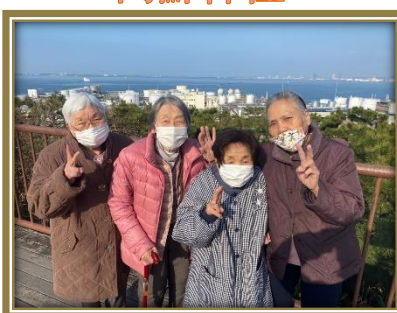

かなたけの里

海っぴビーチ

菊池神社

阿蘇神社

中ノ島公園

やよいの風公園

西公園展望台

製作活動