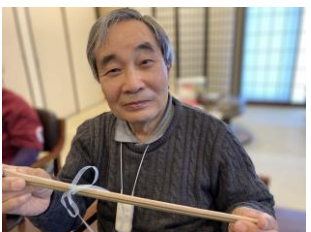

※機能訓練を目的とした外出につきましては、コロナウイルスに配慮し、人混みを避けた場所を選定しております。

アクティビティ

竹 箸

手作り