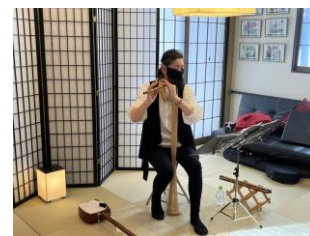

お問い合わせ:042-349-6740

※個人情報をご本人様、もしくはご家族様の同意を頂いた上で掲載させて頂いております。

2月3日 節分イベント

節分イベントを開催

皆様と恵方巻を作って美味しく頂きました！！
福は内！鬼は外！豆まきも致しました！

2月24日 演奏会イベント

篠笛奏者の木坂様に

民謡や懐かしい曲の演奏をしていただきました！！