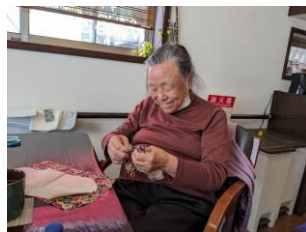

カラーリング

マスクケース