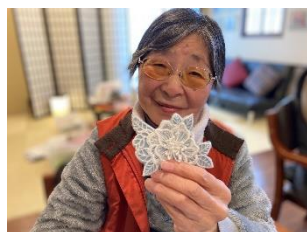

※機能訓練を目的とした外出におきましては、コロナウイルスに配慮し、人混みを避けた場所を選定しております。

アクティビティ

竹箸

ブローチ

手作り