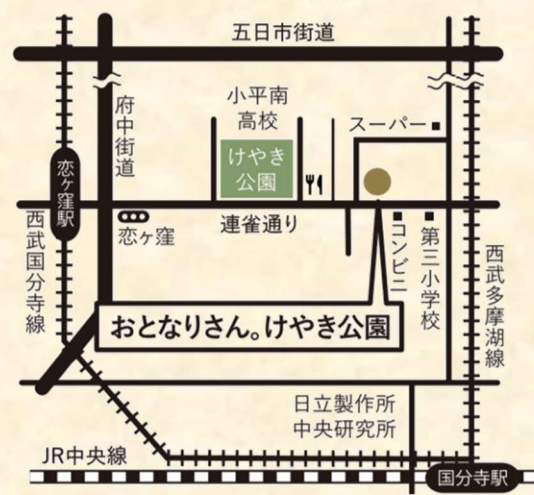

紅葉 -picnic- ピクニック

紅葉狩り

モミジのトンネルは
圧巻の見ごたえ！
園内の散策を楽しみましょう

紅葉に囲まれながら
お弁当ランチをしましょう！

令和4年
11月24日(木) 10時半～15時

場所：都立桜ヶ丘公園 (多摩市連光寺5)

費用：無料

申込：下記の連絡先に 11/17(木)迄に
お申込下さい。