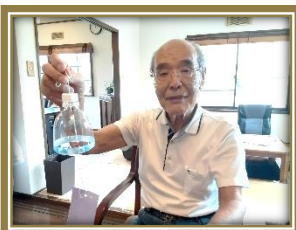

# 機能訓練を兼ねた外出

NHK福岡放送局

福岡市博物館

かなたけの里公園

愛宕浜海浜公園

生松台中央公園

斜ヶ池公園

二宮神社

アクティビティ

オリジナル風鈴作り

脳トレ(写経)

生活リハ(洗濯・調理・盛り付け)