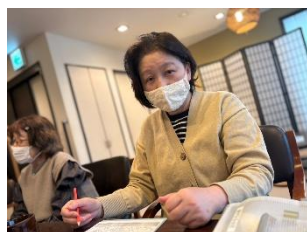

※個人情報をご本人様、もしくはご家族様の同意を頂いた上で掲載させて頂いております。

『春のピクニック』イベント

桜ヶ丘公園へお出かけしました♪
華やかな花や草木がお出迎え！癒しの時間を堪能してきました！

散策後は春の好天下で景色を見ながら頂くお弁当は格別でしたね！

オカリナ演奏会

存在感がある音色に皆さんしっかりと聞き入っていらっしゃいましたね！

フルート演奏会

一緒に歌いながら、演奏会を楽しみましたね。

趣味活動

もの作り・活動

◆5月誕生日のご利用者様◆

T・Kさま S15年5月2日
穏やかな雰囲気の中しっかりと
した強さをお持ちです。これから
も活動を楽しんでくださいね！

S・Hさま S17年5月25日
積極的に活動に参加し何事にも前向き
にチャレンジされています。明るい姿勢
が周りにも元気を届けてくれます！

また誕生日
おめでとうございます

社会福祉法人ななえの里就労支援B型ともしび工房

月に一回、『ともしび工房』さんからパンを購入し、昼食にお出ししています！