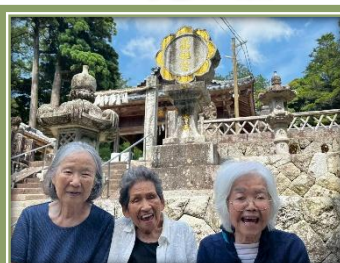

## ～見帰りの滝～あじさいまつりイベント～

6月15日に、「見帰りの滝～あじさいまつり～」へ行ってきました。天候に恵まれ晴天で圧巻の景色に感激されていましたね。到着後は美味しいお弁当に舌鼓♪

昼食後は見帰りの滝まで歩いてみました。滝の側は涼しく過ごしやすかったです。紫陽花と滝を皆様楽しんでいました♪

# 機能訓練を兼ねた外出

三瀬峠

紅葉八幡宮

ヲベタ清正公堂(糸島アジサイ寺)

おさかな天国

二見ヶ浦

平原歴史公園

おとなりさん。の庭にて